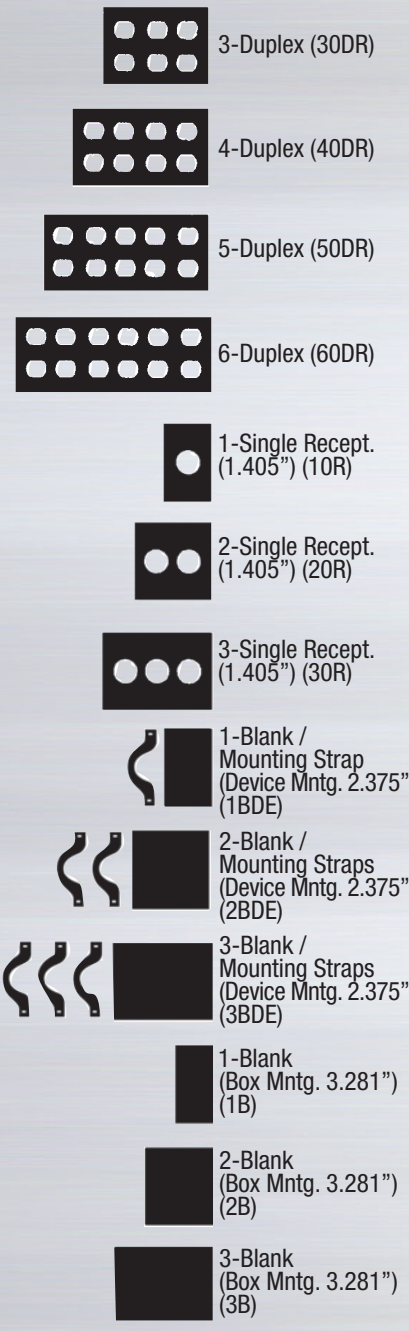

PAINTED METAL

Standard Size

	White Semi-Gloss (WA)	White Wrinkle (DW)	Ivory Semi-Gloss (IA)	Ivory Wrinkle (DI)	Brown Semi-Gloss (BK)	Brown Wrinkle (DB)	Almond Semi-Gloss (ALM)	Black Matte (BL)	Gray Semi-Gloss	Red Semi-Gloss (RA)	Aluminum Semi-Gloss (CDA)	Zinc Coat (AUNF) Unfinished
3-Duplex (30DR)	86103	85103	84103	99103	82103	98103	44103	87103	58103	51103	88103	89103
4-Duplex (40DR)	86104	85104	84104	99104	82104	98104		87104	58104	51104	88104	89104
5-Duplex (50DR)	86105	85105	84105	99105	82105	98105		87105	58105	51105	88105	89105
6-Duplex (60DR)	86106	85106	84106	99106	82106	98106		87106	58106	51106	88106	89106
1-Single Recept. (1.405") (10R)	86091	85091	84091	99091	82091	98091	44091	87091	58091	51091	88091	89091
2-Single Recept. (1.405") (20R)	86092	85092	84092	99092	82092	98092		87092	58092	51092	88092	89092
3-Single Recept. (1.405") (30R)	86093	85093	84093	99093	82093	98093		87093	58093	51093	88093	89093
1-Blank / Mounting Strap (Device Mntg. 2.375") (1BDE)	86121	85121	84121	99121	82121	98121		87121	58121	51121	88121	89121
2-Blank / Mounting Straps (Device Mntg. 2.375") (2BDE)	86122	85122	84122	99122	82122	98122		87122	58122	51122	88122	89122
3-Blank / Mounting Straps (Device Mntg. 2.375") (3BDE)	86123	85123	84123	99123	82123	98123		87123	58123	51123	88123	89123
1-Blank (Box Mntg. 3.281") (1B)	86151	85151	84151	99151	82151	98151	44151	87151	58151	51151	88151	89151
2-Blank (Box Mntg. 3.281") (2B)	86152	85152	84152	99152	82152	98152	44152	87152	58152	51152	88152	89152
3-Blank (Box Mntg. 3.281") (3B)	86153	85153	84153	99153	82153	98153	44153	87153	58153	51153	88153	89153